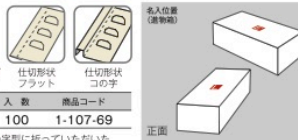

Point

円筒ケース対応のギフト箱

仕切の折り方を変えることで、PVC円筒ケースの
M6-10、M8-5が入ります。積菓子との組み合わせ
も可能なので、ギフトの価格帯調整にも便利です。

M6-10 対応 仕切: フラット

M8-5 対応 仕切: コの字

通年商品

クラフトスリーブ

サイズ(mm)	入数	商品コード
243×101(80)×62	100	1-107-69

※ () 内の寸法は仕切一部をコの字型に折っていたいた
場合の内寸です。
※ セット: スリーブ、身、仕切

※ 詳しくは総合カタログのP5、P6
informationをご参照ください。

通年商品

PVC円筒ケース

規格	サイズ(mm)	入数
M6-10	60φ×100H	240
M8-5	80φ×50H	282

※ FAX のみのご注文とさせていただきます。
※ 商品サンプルは有償とさせていただきます。
また、配送には別途送料もかかります。
※ PVC